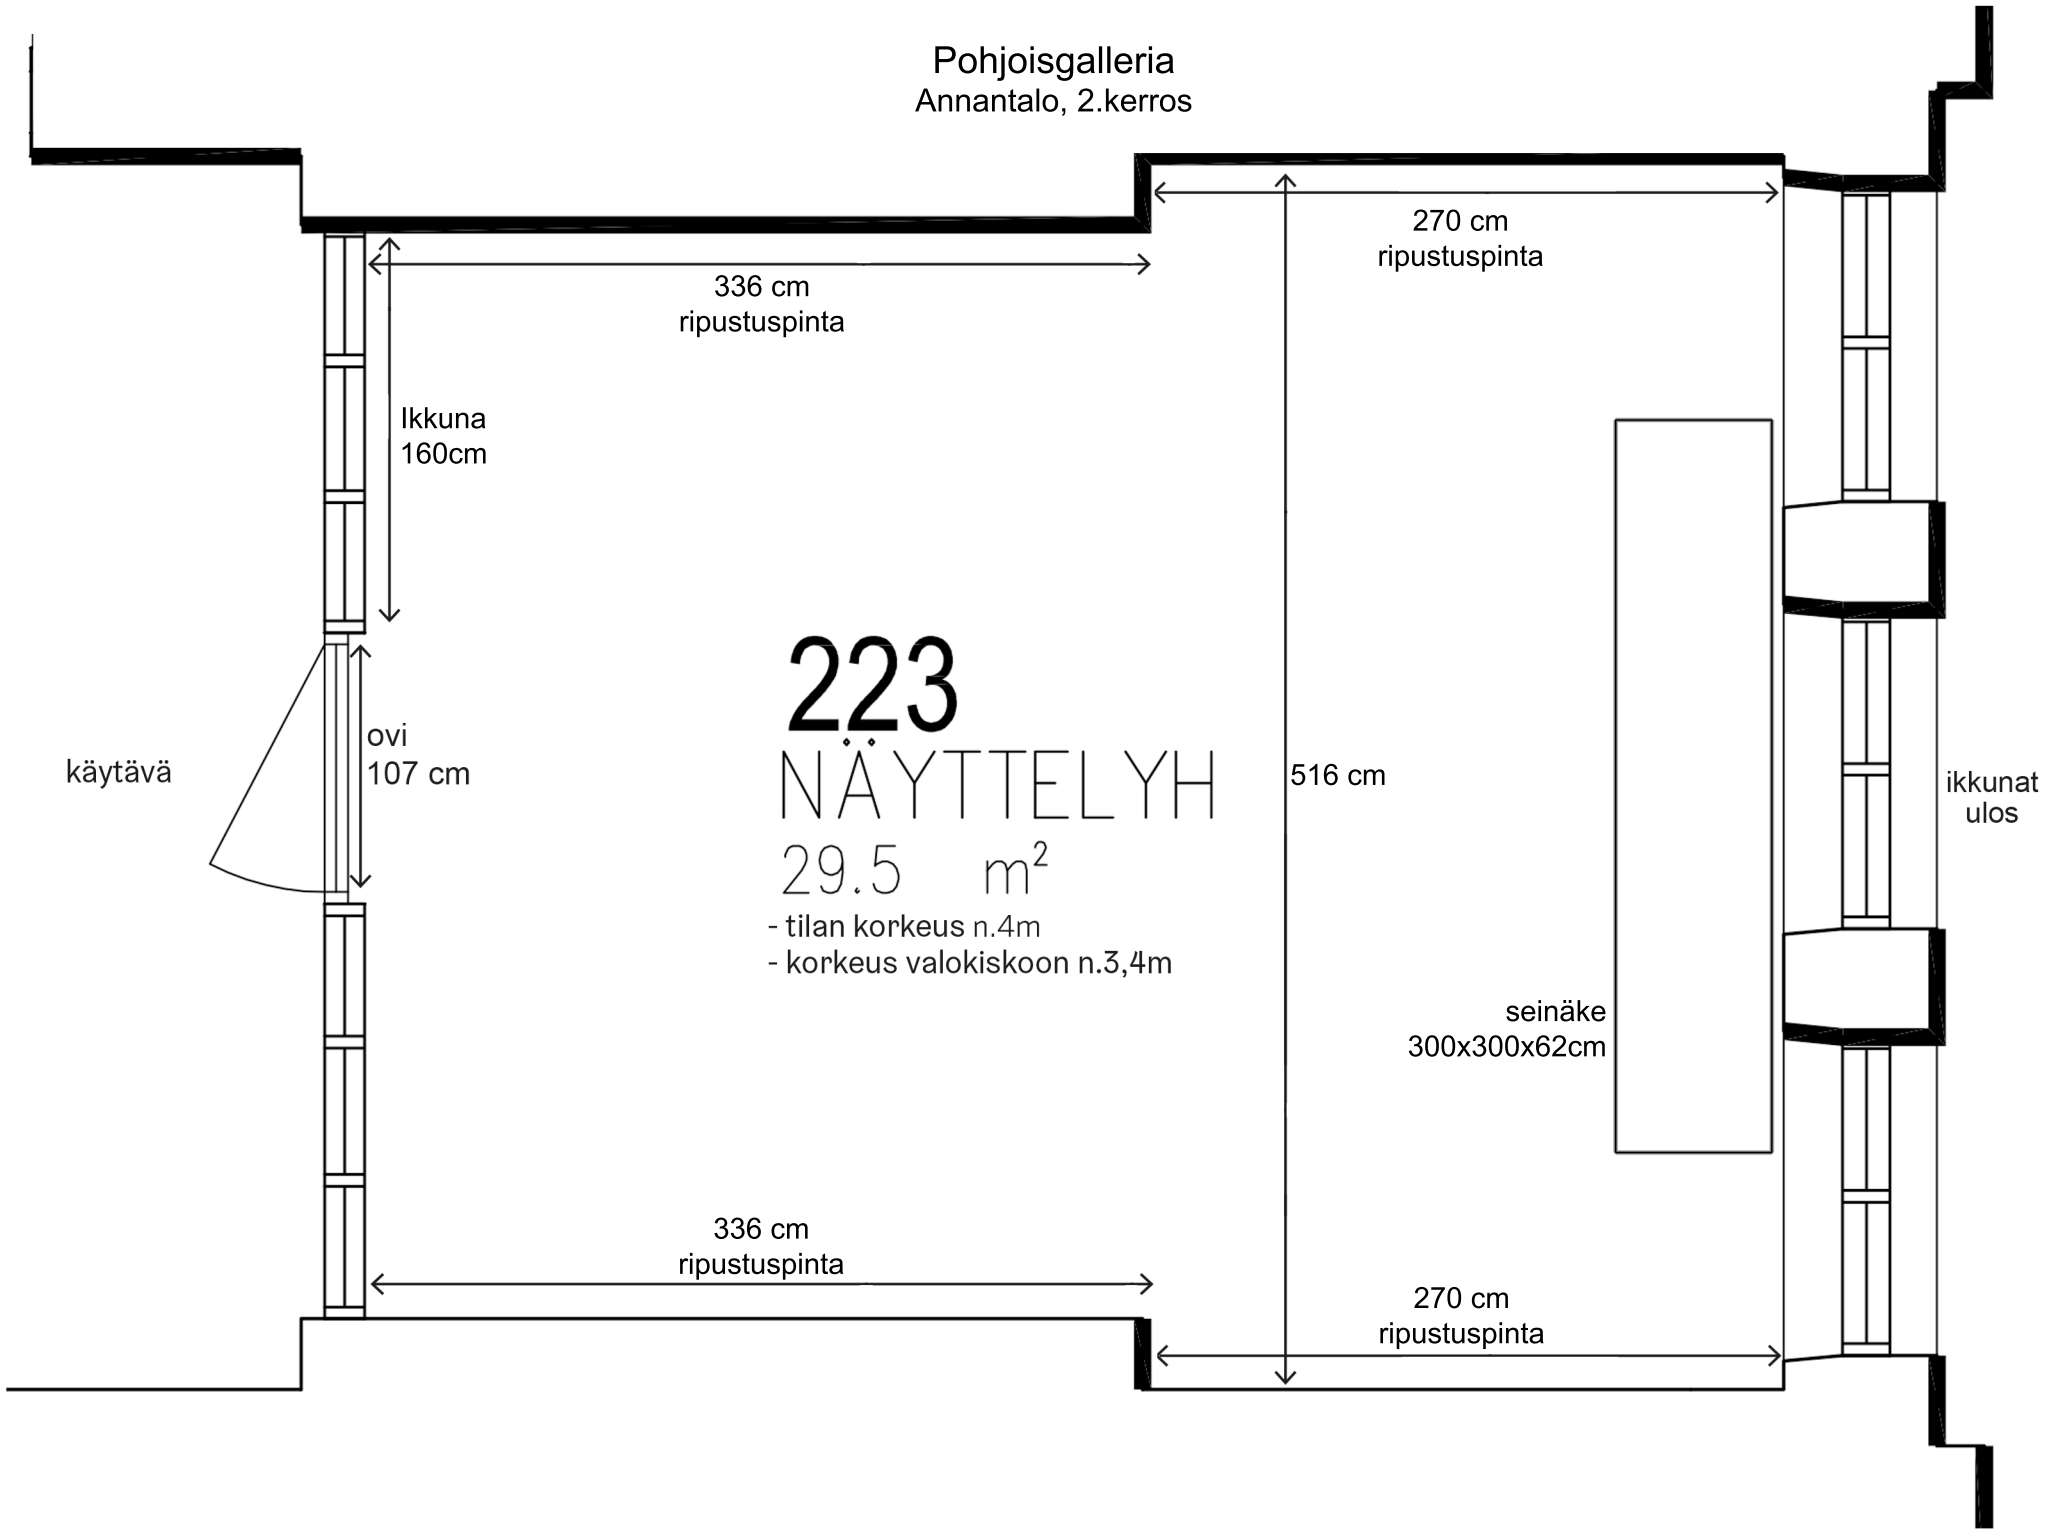

Pohjoisgalleria
Annantalo, 2.kerros

336 cm
ripustuspinta

Ikkuna
160cm

käytävä

ovi
107 cm

223
NÄYTTELYH
29.5 m²

- tilan korkeus n.4m
- korkeus valokiskoon n.3,4m

270 cm
ripustuspinta

516 cm

ikkunat
ulos

seinäke
300x300x62cm

336 cm
ripustuspinta

270 cm
ripustuspinta