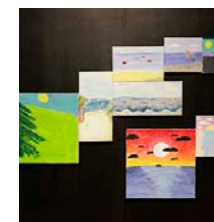

Visio tulevaisuuden  
maisemasta  
Teo (Valottajat)

*Hur målar man ljuset i ett favoritlandskap?*

Akryylimaalauksia lempipaikan valosta  
Fanny, Saga, Sienna, Frida, Chiara, Leo,  
Juni, Anastasia (Konstkludden)