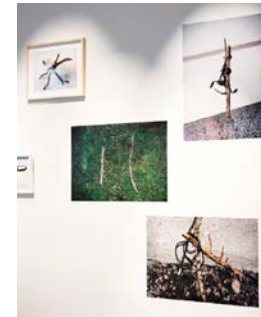

Monster

Vastinpari Minna Suoniemen
teoksille *Practical Ecology / Light*
ja *Practical Ecology / Birch*
Yue (Klik & Rec)